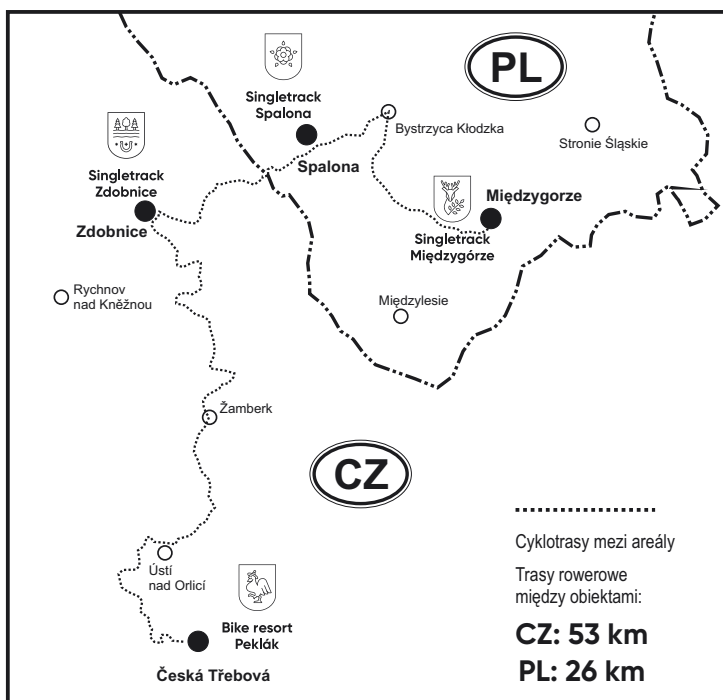

KARTA BIKERA * KARTA ROWEROWA

**Bike resort
Peklák**

**Singletrack
Zdobnice**

**Singletrack
Międzygórze**

**Singletrack
Spalona**

Bike resort Peklák
Pod Jeleni 653, 56002 Česká Třebová
www.peklak.cz

GPS:
N 49,9091
E 16,4318

Singletrack Zdobnice
Zdobnice 1, 51601 Rychnov nad Kněžnou
www.zdobnice.com

GPS:
N 50,2375
E 16,4055

Singletrack Spalona
Spalona 6, Bystrzyca Kłodzka
www.turystyka.bystrzycaklodzka.pl

GPS:
N 50,2555
E 16,5519

Singletrack Międzygórze
parking ul. Sanatoryjna, Bystrzyca Kłodzka
www.turystyka.bystrzycaklodzka.pl

GPS:
N 50,2308
E 16,7664

PŘEKRAČUJEME HRANICE
PRZEKACZAMY GRANICE
2014–2020

EVROPSKÁ UNIE / UNIA EUROPEJSKA
EVROPSKÝ FOND PRO REGIONÁLNÍ ROZVOJ
EUROPEJSKI FUNDUSZ ROZWOJU REGIONALNEGO